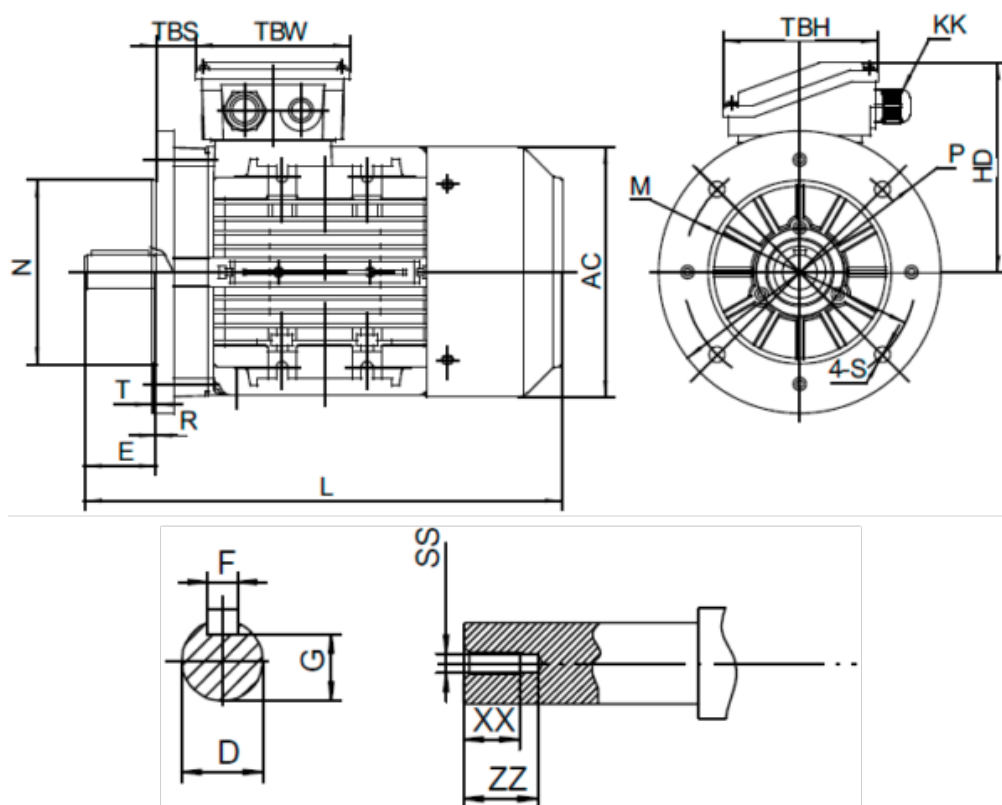

Varenummer: 25390022021440  
 Beskrivelse: Kleedrive T4A 90L1-2 2.2kw 2800 o/min  
 3x230/400V 50 HZ IP55 B5 Eff=88%

## Mål

AA = 176	L = 313/338	TBH = 109
AC = Ø177	M = Ø165	TBS = 28.5
AD = 235	N = Ø130	TBW = 109
D = Ø24	P = Ø200	XX = 19
E = 50	R = 0	ZZ = 25
F = 8	S = Ø12	
G = 20	SS = M8	
HD = 145	T = 3.5	